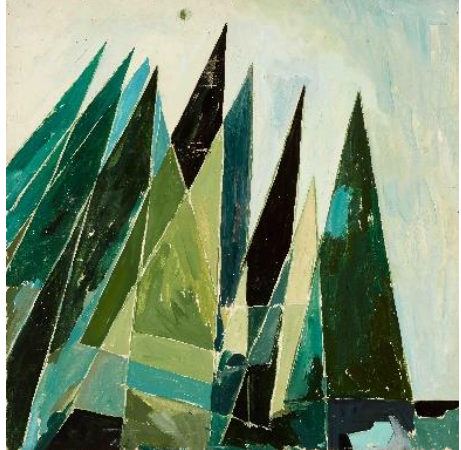

## Eeuwigheid van de maan

6 april t/m 15 september 2024

*Vriendelijk verzoek om bij publicatie van het beeldmateriaal altijd onderstaande foto credits te vermelden.*

	<p>01. <b>Else Alfelt, <i>Full Moon</i>, 1956,</b> Olieverf op paneel Collectie Carl-Henning Pedersen &amp; Else Alfelts Museum, Herning, Denemarken</p>
	<p>02. <b>Else Alfelt, <i>Bovberg-Suite</i>, 1962,</b> Aquarel Collectie Carl-Henning Pedersen &amp; Else Alfelts Museum, Herning, Denemarken</p>
	<p>03. <b>Else Alfelt, <i>White Red Moon</i>, 1961,</b> Olieverf op paneel Collectie Carl-Henning Pedersen &amp; Else Alfelts Museum, Herning, Denemarken</p>

04.  
**Else Alfelt, *Rainbow*, 1952**  
Aquarel  
Collectie Carl-Henning Pedersen & Else  
Alfelts Museum, Herning, Denemarken

05.  
**Else Alfelt, *Points reaching for the sky*, 1945**  
Olieverf op paneel  
Collectie Carl-Henning Pedersen & Else  
Alfelts Museum, Herning, Denemarken